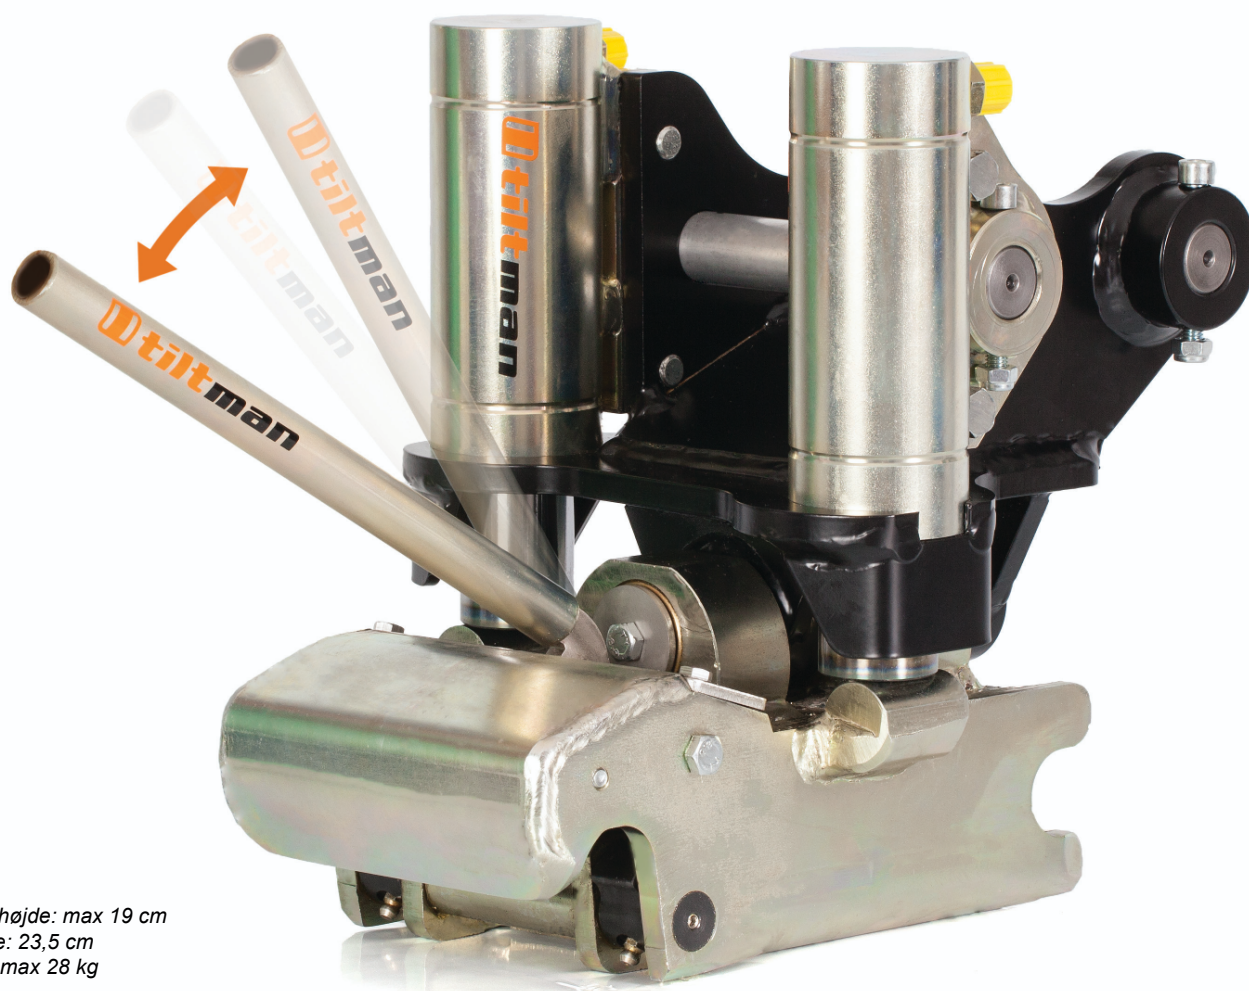

tiltman

Det meget kompakte og lette tilfæste giver tiltfunktion på alle dine redskaber, stort set uden at minigraverens ydeevne, brydekraft og smidighed bliver ændret. Det unikke tilt gør dit arbejde langt mere effektivt. Passer på minigravere op til 2 tons og fås med flere forskellige ophæng.

DATA:
Byggehøjde: max 19 cm
Bredde: 23,5 cm
Vægt: max 28 kg